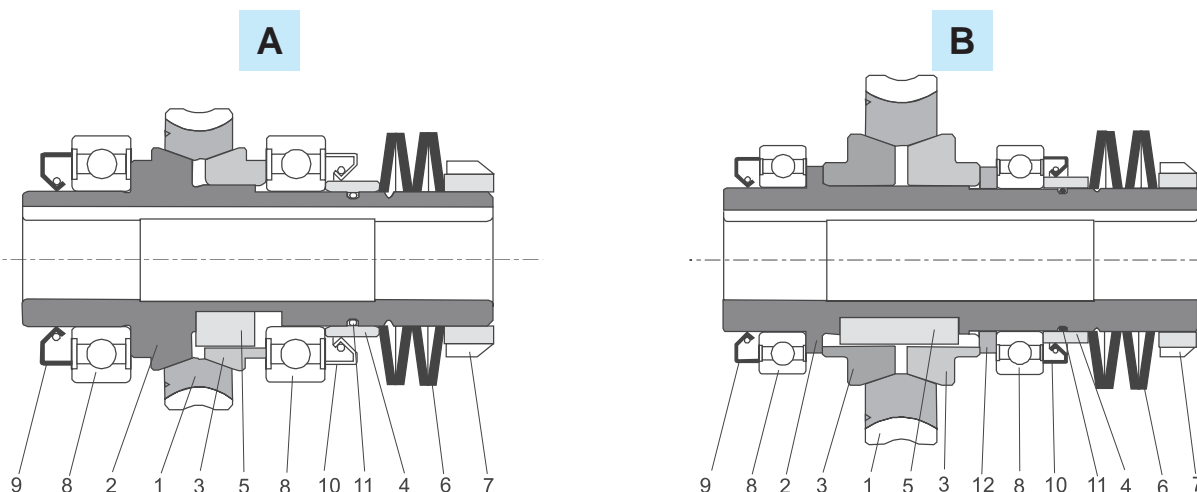

X - H - K - KX - XX - KK

Limitatore di coppia cavo passante

Torque limiter with through hollow shaft

Drehmomentbegrenzer mit durchgehende Hohlwelle

A			B				
X - H - K			KX - XX - KK				
30 (LD - LS)	40 (LD - LS)	50 (LD - LS)	63 (LD - LS)	75 (LD - LS)	90 (LD - LS)	110 (LD - LS)	130 (LD - LS)
30/30 (L1-LD-LS) 30/40 (L1) 30/50 (L1) 30/63 (L1)	30/40 (LD - LS) 40/63 (L1) 40/75 (L1) 40/90 (L1)	30/50 (LD - LS) 50/75 (L1) 50/90 (L1) 50/110 (L1)	30/63 (LD - LS) 40/63 (LD - LS) 63/110 (L1)	40/75 (LD - LS) 50/75 (LD - LS)	40/90 (LD - LS) 50/90 (LD - LS)	50/110 (LD - LS) 63/110 (LD - LS)	63/130 (LD - LS)
1 Corona in bronzo / Bronze wheel / Bronzerad /							
2 Albero cavo limitatore / Hollow shaft torque limiter / Rutschkupplungs-Hohlwelle							
3 Anello di frizione / Friction ring / Reibring							
4 Distanziale molle / Washers' distance ring / Federdistanzring							
5 Linguetta / key / Passfeder							
8x7x10AB	10x8x13AB	12x8x18AB	12x8x40A	16x10x40A	16x10x50A	18x11x60A	
6 Molle a tazza / Belleville washers / Tellerfeder							
7 Ghiera / Metal ring / Metall Ring							
6005 25x47x12	6006 30x55x13	6008 40x68x15	6008 40x68x15	6010 50x80x16	6010 50x80x16	6012 60x95x18	
25x40x7	30x47x7	40x62x8	40x62x8	50x72x8	50x72x8	60x85x8	
30x40x5	35x47x7	48x62x8	48x62x8	58x72x8	58x72x8	70x85x8	
OR2087 21.95x1.78	OR2106 26.7x1.78	OR 36.27x1.78	OR 36.27x1.78	OR2187 47.37x1.78	OR2187 47.37x1.78	OR2225 56.87x1.78	
12 —			Distanziale / Spacer / Abstandshülse